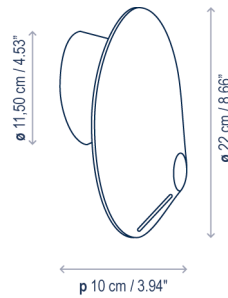

Nón Lá A/01

Design / Diseño:
Jorge Pensi Design Studio / 2015

Typology: Wall lamp
Tipología: Aplique

Environment: Indoor
Ambiente: Interior

Technical description / Descripción técnica:

Net Weight: 2.84 lbs
Peso Neto: 2.84 lbs

1 Box/Caja
11.42 x 11.42 x 8.66 inches | 0.6534 ft³
Gross Weight / Peso bruto: 4.01 lbs

Materials: Aluminum, Iron
Materiales: Aluminio, Hierro

Diffuser: Methacrylate
Difusor: Metacrilato

Surface back box: \varnothing 4.53"
Caja soporte: \varnothing 11,5 cm

Must mount on 4" x 4" junction box.
Debe montarse en una caja de conexiones de 4x4 pulgadas.

Customizable: finishing
Personalizable: acabado

Certifications Certificaciones

Lamps description / Descripción lámpara: