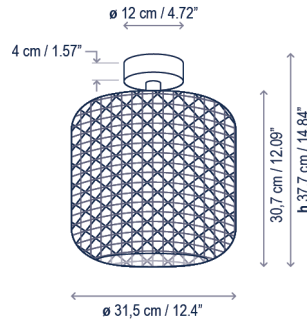

Nans PF/31 Outdoor

Design / Diseño:
Joana Bover / 2021

Typology: Ceiling lamp
Tipología: Plafón

Environment: Outdoor
Ambiente: Exterior

Technical description / Descripción técnica:

Net Weight: 3.79 lbs
Peso Neto: 3.79 lbs

1 Box/Caja
16.93 x 16.54 x 15.75 inches | 2.5497 ft³
Gross Weight / Peso bruto: 5.86 lbs

Materials: Stainless steel, Aluminum,
Synthetic Fiber.

Materiales: Acero Inoxidable, Aluminio, Fibra
Sintética.

Diffuser: Polycarbonate
Difusor: Policarbonato