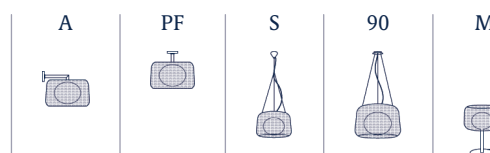

Lamps description (Dimmable 0-10v) / Descripción lámpara (Regulable 0-10v):

120V 60Hz | WET | IP-66 | 17,1 W LED / CRI: 90 / 2700^oK
2064 lm light source / fuente de luz

Ref	Finishing / Acabados	Ean13
30301103128U	Dimmable 0-10v - Natural White Light Beige Shade Regulable 0-10v - Blanco Roto Pantalla Beige Claro	8435493733999
30301103127U	Dimmable 0-10v - Graphite Brown Rattan Brown Shade Regulable 0-10v - Marrón Grafito Pantalla Marrón Rattan	8435493734019

bover
barcelona lights

1251 Collier Road,
Suite C
Atlanta, GA 30318
United States

T. +1 (404) 924 2342
info@boverusa.com
www.boverusa.com

Family / Familia: Fora