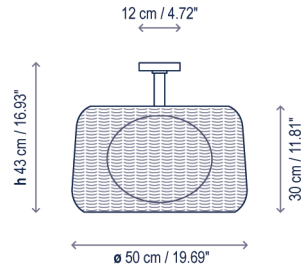

## Technical description / Descripción técnica:

Net Weight: 9.66 lbs  
Peso Neto: 9.66 lbs

1 Box/Caja  
24.02 x 24.02 x 19.69 inches | 6.5703 ft<sup>3</sup>  
Gross Weight / Peso bruto: 14.9 lbs

Materials: Aluminum, Stainless steel, Polyethylene, Syntetic fiber.

## Technical description / Descripción técnica:

Net Weight: 9.66 lbs  
Peso Neto: 9.66 lbs

1 Box/Caja  
24.02 x 24.02 x 19.69 inches | 6.5703 ft<sup>3</sup>  
Gross Weight / Peso bruto: 14.9 lbs

Materials: Aluminum, Stainless steel, Polyethylene, Syntetic fiber.  
Materiales: Aluminio, Acero Inoxidable, Polietileno, Fibra Sintética.