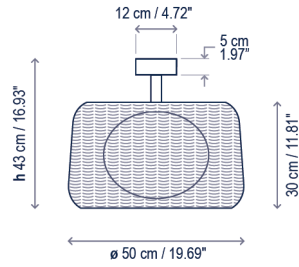

## Technical description / Descripción técnica:

Net Weight: 9.66 lbs  
Peso Neto: 9.66 lbs

1 Box/Caja  
24.02 x 24.02 x 19.69 inches | 6.5703 ft<sup>3</sup>  
Gross Weight / Peso bruto: 14.9 lbs

Materials: Aluminum, Stainless steel, Polyethylene, Syntetic fiber.

## Technical description / Descripción técnica:

Net Weight: 9.66 lbs  
Peso Neto: 9.66 lbs

1 Box/Caja  
24.02 x 24.02 x 19.69 inches | 6.5703 ft<sup>3</sup>  
Gross Weight / Peso bruto: 14.9 lbs

Materials: Aluminum, Stainless steel, Polyethylene, Syntetic fiber.  
Materiales: Aluminio, Acero Inoxidable, Polietileno, Fibra Sintética.