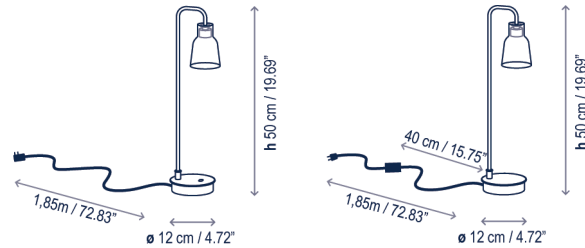

Drip/Drop M/50

Design / Diseño:
Christophe Mathieu / 2017

Typology: Table lamp
Tipología: Mesa

Environment: Indoor
Ambiente: Interior

Interruptor Proxy Dimmer / Proxy Dimmer Switch

Interruptor en el cable / Through cord switch