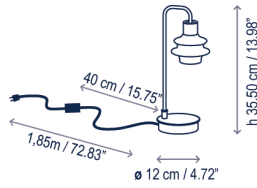

Drip/Drop M/36

Design / Diseño:
Christophe Mathieu / 2017

Typology: Table lamp
Tipología: Mesa

Environment: Indoor
Ambiente: Interior