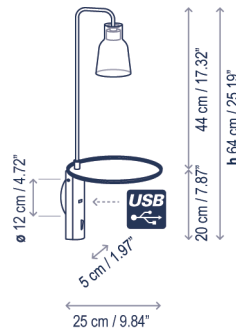

Drip/Drop A/03

Design / Diseño:
Christophe Mathieu / 2017

Typology: Wall lamp
Tipología: Aplique

Environment: Indoor
Ambiente: Interior

Image does not show north American back plate.
La fotografía no muestra la placa de fijación.

Technical description / Descripción técnica:

(Drip) Net Weight / *Peso Neto*: 4.63 lbs
(Drop) Net Weight / *Peso Neto*: 4.7 lbs

1 Box/Caja
12.6 x 12.6 x 25.98 inches | 2.3867 ft³
(Drip) Gross Weight / *Peso bruto*: 7.34 lbs
(Drop) Gross Weight / *Peso bruto*: 7.39 lbs

Materials: Aluminum, Iron, Borosilicate glass
Materiales: Aluminio, Hierro, Vidrio borosilicato.

Structure finish: ebony black
Acabado estructura color ébano negro

The inside of the tray includes a taupe coated fabric. Weight capacity of the tray: 4.41 lbs.
With switch.
Tejido interior de la bandeja en color marrón topo. Capacidad de carga de la bandeja: 2kg. Con interruptor.

Tray fabric GWF1: 700°
Hilo incandescente tejido bandeja: 700°

Surface back box: ø 4.72"
Caja soporte: ø 12 cm

Must mount on 4" x 4" junction box.
Debe montarse en una caja de conexiones de 4x4 pulgadas.

USB: 5V 1A

Customizable
Personalizable

Certifications
Certificaciones

Spare parts / *Recambios*:

DRIP
R2599438 Transparent glass / *Vidrio transparente*
R2599439 Frosted glass / *Vidrio matizado*
R2599481 Green glass / *Vidrio verde*
R2599486 Blue glass / *Vidrio azul*

DROP
R2590356 Transparent glass / *Vidrio transparente*
R2590357 Frosted glass / *Vidrio matizado*
R2590358 Green glass / *Vidrio verde*
R2590359 Blue glass / *Vidrio azul*

Family / *Familia*: Drip&Drop

bover
barcelona lights

1231 Collier Road,
Suite C
Atlanta, GA 30318
United States

T. +1 (404) 924 2342
info@boverusa.com
www.boverusa.com