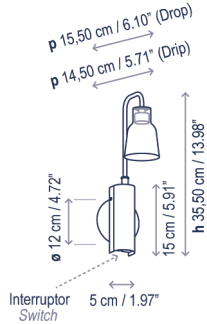

Drip/Drop A/02

Design / Diseño:
Christophe Mathieu / 2017

Typology: Wall lamp
Tipología: Aplique

Environment: Indoor
Ambiente: Interior

Image does not show north American back plate.
La fotografía no muestra la placa de fijación.

Technical description / Descripción técnica:

lbs (Drip) Net Weight / *Peso Neto*: 1.28 lbs
(Drop) Net Weight / *Peso Neto*: 1.32 lbs

Box 1 Box/Caja
11.42 x 8.27 x 20.87 inches | 1.1399 ft³
(Drip) Gross Weight / *Peso bruto*: 2.78 lbs
(Drop) Gross Weight / *Peso bruto*: 2.82 lbs

Materials: Aluminum, Iron, Borosilicate glass
Materiales: Aluminio, Hierro, Vidrio borosilicato.

Structure finish: ebony black
Acabado estructura color ébano negro

With switch
Con interruptor

Surface back box: $\varnothing$ 4.72"
Caja soporte: $\varnothing$ 12 cm

Must mount on 4" x 4" junction box.
Debe montarse en una caja de conexiones de 4x4 pulgadas.

Customizable
Personalizable

Certifications
Certificaciones

Spare parts / *Recambios:*

DRIP
R2599438 Transparent glass / *Vidrio transparente*
R2599439 Frosted glass / *Vidrio matizado*
R2599481 Green glass / *Vidrio verde*
R2599486 Blue glass / *Vidrio azul*

DROP
R2590356 Transparent glass / *Vidrio transparente*
R2590357 Frosted glass / *Vidrio matizado*
R2590358 Green glass / *Vidrio verde*
R2590359 Blue glass / *Vidrio azul*

Lamps description Drip / Descripción lámpara Drip:

Ref	Finishing / <i>Acabados</i>	Ean13
2590200738U	Transparent Glass <i>Vidrio Transparente</i>	8436544898452
2590200739U	Frosted Glass <i>Vidrio Matizado</i>	8436544898469
2590200781U	Green Glass <i>Vidrio Verde</i>	8436544898513
2590200786U	Blue Glass <i>Vidrio Azul</i>	8436544898520

Lamps description Drop / Descripción lámpara Drop:

Ref	Finishing / <i>Acabados</i>	Ean13
2590200756U	Transparent Glass <i>Vidrio Transparente</i>	8436544898476
2590200757U	Frosted Glass <i>Vidrio Matizado</i>	8436544898483
2590200758U	Green Glass <i>Vidrio Verde</i>	8436544898490
2590200759U	Blue Glass <i>Vidrio Azul</i>	8436544898506

Family / Familia: Drip&Drop

bover
barcelona lights

1251 Collier Road,
Suite C
Atlanta, GA 30318
United States

T. +1 (404) 924 2342
info@boverusa.com
www.boverusa.com