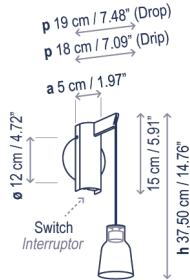

Drip/Drop A/01

Design / Diseño:
Christophe Mathieu / 2017

Typology: Wall lamp
Tipología: Aplique

Environment: Indoor
Ambiente: Interior

Image does not show north American back plate.
La fotografía no muestra la placa de fijación.

Technical description / Descripción técnica:

(Drip) Net Weight / Peso Neto: 1.39 lbs
(Drop) Net Weight / Peso Neto: 1.43 lbs

1 Box/Caja
9.45 x 8.66 x 8.66 inches | 0.4102 ft³
(Drip) Gross Weight / Peso bruto: 2.34 lbs
(Drop) Gross Weight / Peso bruto: 2.38 lbs

Materials: Aluminum, Iron, Borosilicate glass
Materiales: Aluminio, Hierro, Vidrio borosilicato.

Structure finish: ebony black
Acabado estructura color ébano negro

With switch
Con interruptor

Surface back box: ø 4.72"
Caja soporte: ø 12 cm

Must mount on 4" x 4" junction box.
Debe montarse en una caja de conexiones de 4x4 pulgadas.

Black coaxial cable. Cannot be cut or handled. Consult for custom heights.
Cable coaxial negro. No se puede cortar o manipular. Consultar para medidas especiales.

Customizable
Personalizable

Certifications
Certificaciones

Spare parts / Recambios:

DRIP
R2599438 Transparent glass / Vidrio transparente
R2599439 Frosted glass / Vidrio matizado
R2599481 Green glass / Vidrio verde
R2599486 Blue glass / Vidrio azul

DROP
R2590356 Transparent glass / Vidrio transparente
R2590357 Frosted glass / Vidrio matizado
R2590358 Green glass / Vidrio verde
R2590359 Blue glass / Vidrio azul

Lamps description Drip / Descripción lámpara Drip:

120V 60Hz | DRY | IP-20 | 3 W LED / CRI: 90 / 2700°K
345 lm light source / fuente de luz

Ref	Finishing / Acabados	Ean13
2590100738U	Transparent Glass Vidrio Transparente	8436544898377
2590100739U	Frosted Glass Vidrio Matizado	8436544898384
2590100781U	Green Glass Vidrio Verde	8436544898438
2590100786U	Blue Glass Vidrio Azul	8436544898445

Lamps description Drop / Descripción lámpara Drop:

120V 60Hz | DRY | IP-20 | 3 W LED / CRI: 90 / 2700°K
345 lm light source / fuente de luz

Ref	Finishing / Acabados	Ean13
2590100756U	Transparent Glass Vidrio Transparente	8436544898391
2590100757U	Frosted Glass Vidrio Matizado	8436544898407
2590100758U	Green Glass Vidrio Verde	8436544898414
2590100759U	Blue Glass Vidrio Azul	8436544898421

Family / Familia: Drip&Drop

bover
barcelona lights

1231 Collier Road,
Suite C
Atlanta, GA 30318
United States

T. +1 (404) 924 2342
info@boverusa.com
www.boverusa.com