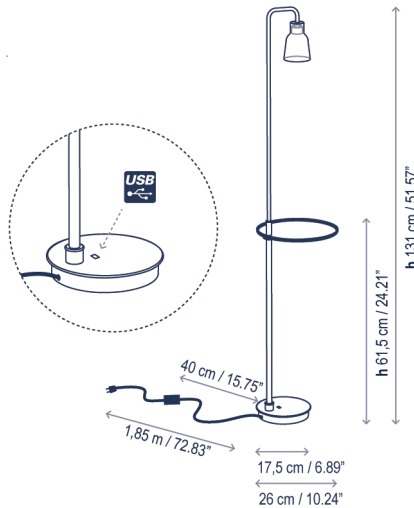

Drip/Drop P/131

Design / Diseño:
Christophe Mathieu / 2017

Typology: Floor lamp
Tipología: Pie

Environment: Indoor
Ambiente: Interior

Technical description / Descripción técnica:

lbs (Drip) Net Weight / *Peso Neto*: 12.37 lbs
(Drop) Net Weight / *Peso Neto*: 12.41 lbs

Box/Caja
13.78 x 13.39 x 58.27 inches | 6.2196 ft³
(Drip) Gross Weight / *Peso bruto*: 19.38 lbs
(Drop) Gross Weight / *Peso bruto*: 19.44 lbs

Materials: Aluminum, Iron, Borosilicate glass
Materiales: Aluminio, Hierro, Vidrio borosilicato.

Structure finish: ebony black
Acabado estructura color ébano negro

Switch through cord. USB port located on the base. The inside of the tray includes a taupe coated fabric. Weight capacity of the tray: 4.41 lbs.
Interruptor en el cable. Entrada conector USB en la base. Tejido interior de la bandeja en color marrón topo. Capacidad de carga de la bandeja: 2kg.

Lamps description Drop / Descripción lámpara Drop:

120V 60Hz | DRY | IP-20 | 3 W LED / CRI: 90 / 2700°K
345 lm light source / *fFuente de luz*

Ref	Finishing / <i>Acabados</i>	Ean13
2590530356U	Transparent Glass <i>Vidrio Transparente</i>	8436544899619
2590530357U	Frosted Glass <i>Vidrio Matizado</i>	8436544899602
2590530358U	Green Glass <i>Vidrio Verde</i>	8436544899596
2590530359U	Blue Glass <i>Vidrio Azul</i>	8436544899589