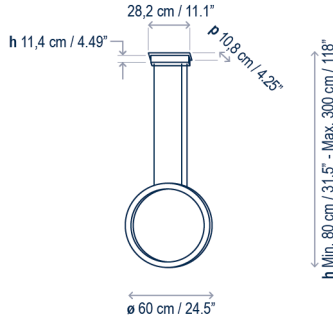

# Circular S/60/V

Design / Diseño:  
Benedito Design / 2019

Typology: Pendant lamp  
Tipología: Suspensión

Environment: Indoor  
Ambiente: Interior

## Technical description / Descripción técnica:

**lbs** Net Weight: 7.5 lbs  
Peso Neto: 7.5 lbs

**Box/Caja**  
27.56 x 27.56 x 3.94 inches | 1.7304 ft<sup>3</sup>  
Gross Weight / Peso bruto: 11.95 lbs

## Technical description / Descripción técnica:

 Net Weight: 11.16 lbs  
Peso Neto: 11.16 lbs

 1 Box/Caja  
39.37 x 39.37 x 5.91 inches | 5.2972 ft<sup>3</sup>  
Gross Weight / Peso bruto: 25.02 lbs

Materials: Aluminum, Steel  
Materiales: Aluminio, Acero