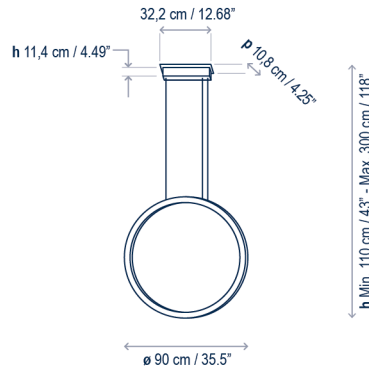

## Technical description / Descripción técnica:

**lbs** Net Weight: 7.5 lbs  
Peso Neto: 7.5 lbs

**Box/Caja**  
27.56 x 27.56 x 3.94 inches | 1.7304 ft<sup>3</sup>  
Gross Weight / Peso bruto: 11.95 lbs

## Lamps description outward light / Descripción lámpara luz exterior:

39.8 W LED / CRI: 90 / 2700°K  
1209 lm light source / fuente de luz

Ref	Finishing / Acabados	Ean13
CP4A-00V9AZRU05U	Dimmable 0-10V - Black Dimmable 0-10V - Negro	8435493732688
CP4A-00V9AZRU14U	Dimmable 0-10V - White Dimmable 0-10V - Blanco	8435493732695
CP4A-00V9AZRUEFU	Dimmable 0-10V - Gold Dimmable 0-10V - Dorado	8435493732701

## Technical description / Descripción técnica:

 Net Weight: 11.16 lbs  
Peso Neto: 11.16 lbs

 1 Box/Caja  
39.37 x 39.37 x 5.91 inches | 5.2972 ft<sup>3</sup>  
Gross Weight / Peso bruto: 25.02 lbs

Materials: Aluminum, Steel  
Materiales: Aluminio, Acero