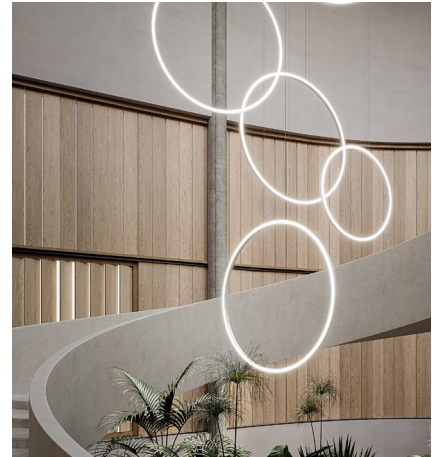

# Circular S/60/V

Design / Diseño:  
Benedito Design / 2019

Typology: Pendant lamp  
Tipología: Suspensión

Environment: Indoor  
Ambiente: Interior

# Circular S/90/V

Design / Diseño:  
Benedito Design / 2019

Typology: Pendant lamp  
Tipología: Suspensión

Environment: Indoor  
Ambiente: Interior