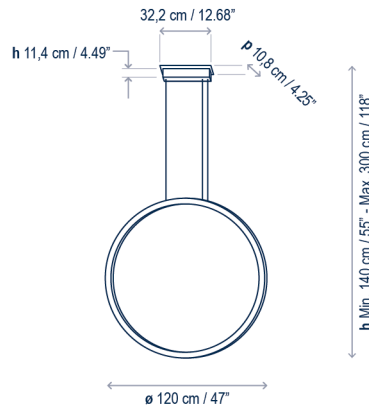

## Technical description / Descripción técnica:

 Net Weight: 11.16 lbs  
Peso Neto: 11.16 lbs

 1 Box/Caja  
39.37 x 39.37 x 5.91 inches | 5.2972 ft<sup>3</sup>  
Gross Weight / Peso bruto: 25.02 lbs

Materials: Aluminum, Steel  
Materiales: Aluminio, Acero

## Lamps description outward light / Descripción lámpara luz exterior:

 120-277V 50/60Hz | DRY | IP-20 |  0-10V |  52 W LED / CRI: 90 / 2700°K  
1311 lm light source / fuente de luz

Ref	Finishing / Acabados	Ean13
CP4K-00V9AZRU05U	Dimmable 0-10V - Black Dimmable 0-10V - Negro	8435493732749
CP4K-00V9AZRU14U	Dimmable 0-10V - White Dimmable 0-10V - Blanco	8435493732756
CP4K-00V9AZRUEFU	Dimmable 0-10V - Gold Dimmable 0-10V - Dorado	8435493732763

## Family / Familia: Circular Vertical

S/60/V      S/90/V      S/120/V

  
425 Peachtree Hills Ave. NE #3 Atlanta, GA 30305  
404.876.1064      sales@illumco.com

## Technical description / Descripción técnica:

**Net Weight: 13.23 lbs**  
Peso Neto: 13.23 lbs

**1 Box/Caja**  
51.18 x 51.18 x 5.91 inches | 8.9523 ft<sup>3</sup>  
Gross Weight / Peso bruto: 28.66 lbs