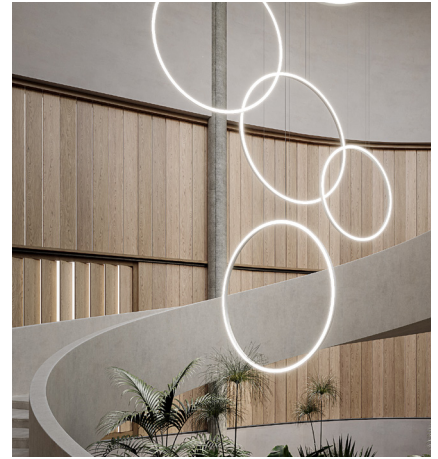

# Circular S/60/V

Design / Diseño:  
Benedito Design / 2019

Typology: Pendant lamp  
Tipología: Suspensión

Environment: Indoor  
Ambiente: Interior