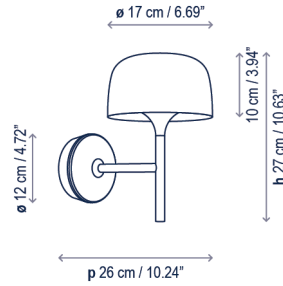

Bol A/01

Design / Diseño:
Estudi Manel Molina / 2022

Typology: Wall lamp
Tipología: Aplique

Environment: Indoor
Ambiente: Interior

Technical description / Descripción técnica:

Net Weight: 2.65 lbs
Peso Neto: 2.65 lbs

1 Box/Caja
16.14 x 15.75 x 10.63 inches | 1.5644 ft³
Gross Weight / Peso bruto: 4.67 lbs

Materials: Aluminum, Brass, Polycarbonate
Materiales: Aluminio, Latón, Policarbonato

Direct and indirect diffused light
Luz directa e indirecta