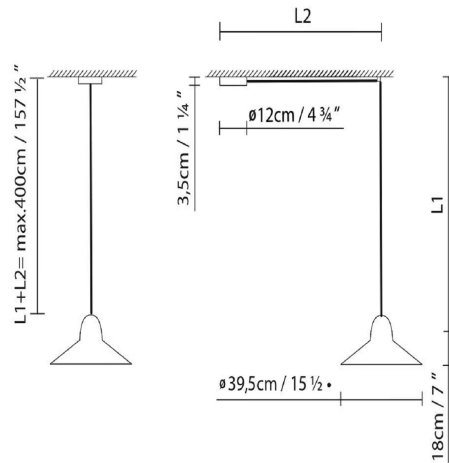

SPEERS S M/L

By David Abad

Description:

Colección de luminarias de suspensión fabricadas en aluminio y fuente de luz LED de alta luminancia. Incluye una lente de vidrio que concentra la luz y aporta un mayor rendimiento lumínico. Disponible en acabados monocolor blanco o negro mate texturado. Las nuevas pantallas de la colección Speers están disponible en dos tamaños M y L y al igual que la Speers S dispone de versión superficie (S) y empotrada (SR). Regulación por corte de fase.

SPEERS S4

SPEERS SR1

SPEERS S2

SPEERS S6

● Black (matte) ● White (matte)

CODE	LAMP	LIGHT SOURCE	DIM	BULB	kg
729332	SPEERS S1/M BLACK				
729337	SPEERS S1/L BLACK	LED 9W 1100lm 500mA 2700K CRI≥90 110-120V	PHASE CUT	A++	1,75
729331	SPEERS S1/M WHITE				
729336	SPEERS S1/L WHITE				
729342	SPEERS SR1/M BLACK				
729347	SPEERS SR1/L BLACK	LED 9W 1100lm 500mA 2700K CRI≥90 120V		A++	1,75
729341	SPEERS SR1/M WHITE				
729346	SPEERS SR1/L WHITE				
729382	SPEERS SINGLE M BLACK+				
729387	SPEERS SINGLE L BLACK+	LED 9W 1100lm 500mA 2700K CRI≥90 120V		A++	
729381	SPEERS SINGLE M WHITE+				
729386	SPEERS SINGLE L WHITE+				