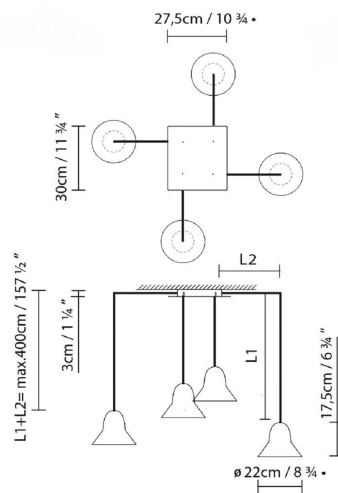

SPEERS S M/L

By David Abad

Description:

Colección de luminarias de suspensión fabricadas en aluminio y fuente de luz LED de alta luminancia. Incluye una lente de vidrio que concentra la luz y aporta un mayor rendimiento lumínico. Disponible en acabados monocolor blanco o negro mate texturado. Las nuevas pantallas de la colección Speers están disponible en dos tamaños M y L y al igual que la Speers S dispone de versión superficie (S) y empotrada (SR). Regulación por corte de fase.

SPEERS S1

SPEERS S4