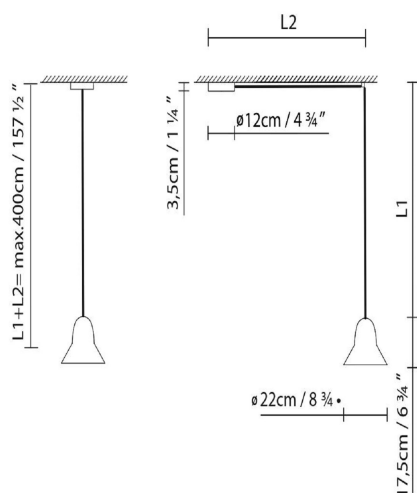

SPEERS S M/L

By David Abad

Description:

Colección de luminarias de suspensión fabricadas en aluminio y fuente de luz LED de alta luminancia. Incluye una lente de vidrio que concentra la luz y aporta un mayor rendimiento lumínico. Disponible en acabados monocolor blanco o negro mate texturado. Las nuevas pantallas de la colección Speers están disponible en dos tamaños M y L y al igual que la Speers S dispone de versión superficie (S) y empotrada (SR). Regulación por corte de fase.

SPEERS S1

SPEERS S4