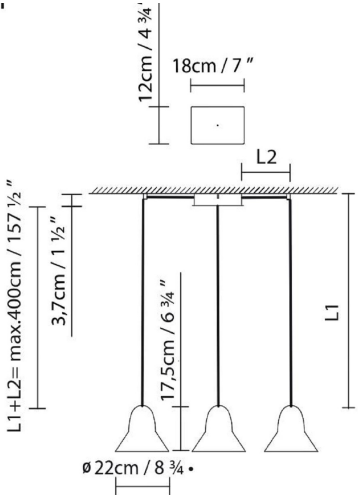

SPEERS S3

SPEERS S2

SPEERS S6

SPEERS SR1

SPEERS S3

SPEERS S1