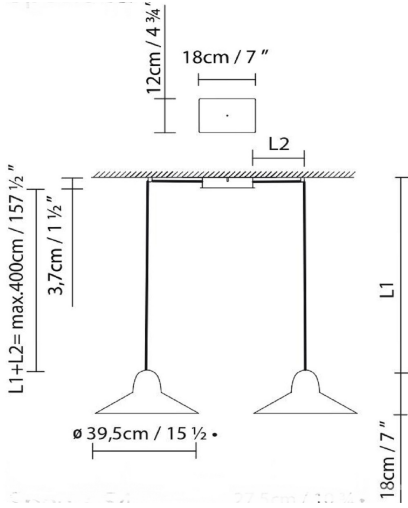

SPEERS S3

SPEERS S2

SPEERS S6

SPEERS SR1

SPEERS S3

SPEERS S1