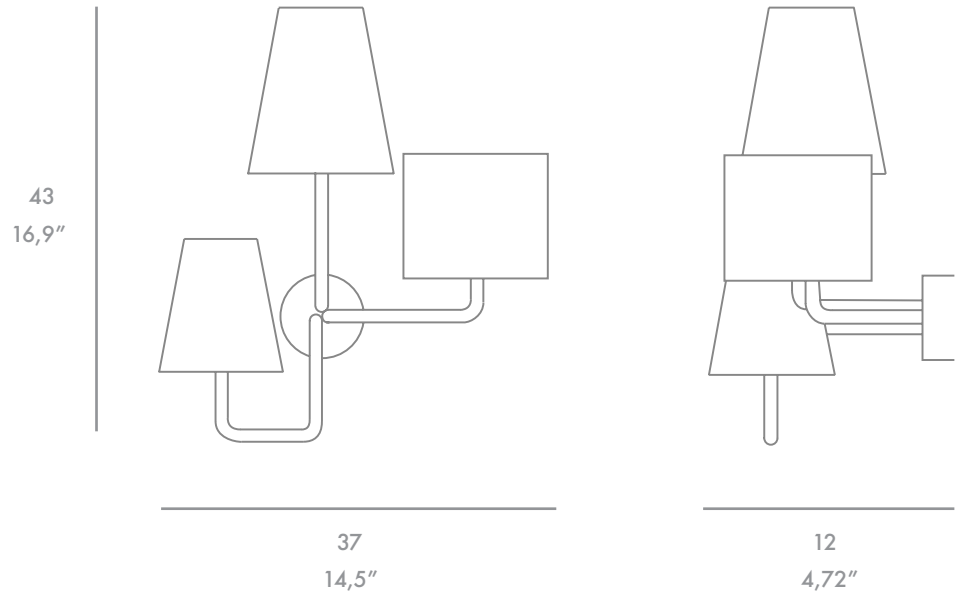

Lighting for domestic use.

Do not store or keep under extreme temperatures during long periods of time.

Do not handle the electrical material more than the necessary for installation of the fixture.

The installation must be done by specialized technical team.

Do not use bulbs with superior voltage as recommended by the manufacture.

For its cleaning, use only a soft cloth moistened with a mild soap solution. Do not use ammonia products, solvents or abrasives.

Do not use products such as air freshener that may contain alcoholic base.

Iluminación para uso doméstico.

No almacenar ni exponer a condiciones extremas de humedad o durante periodos prolongados.

No manipular el material eléctrico de la luminaria más allá del especificado para su montaje.

La instalación debe realizarse por personal técnico especializado.

No utilizar bombillas de potencia superior a la recomendada.

Para su limpieza, utilizar un paño suave ligeramente humedecido.

No utilizar productos amoniacales, disolventes ni abrasivos.

No utilizar sobre la superficie productos ambientales y/o de base a base.

illuminations

425 Peachtree Hills Ave. NE #3 Atlanta, GA 30305
404.876.1064 sales@illumco.com