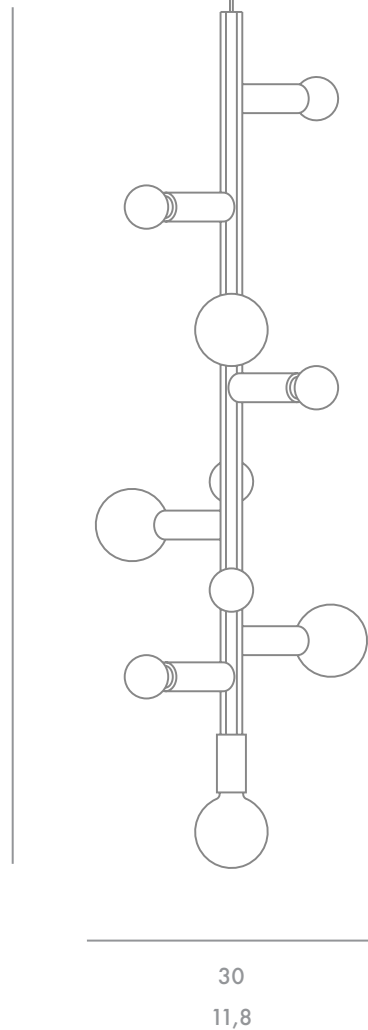

METALLIC
METÁLICOS

CHROME
CROMADO

COPPER
COBRE

GOLD
ORO

Lighting for domestic use.

Do not store or keep under extreme temperatures during long periods of time.

Do not handle the electrical material more than the necessary for installation of the fixture.

The installation must be done by specialized technical team.

Do not use bulbs with superior voltage as recommended by the manufacture.

For its cleaning, use only a soft cloth moistened with a mild soap solution. Do not use ammonia products, solvents or abrasives.

Do not use products such as air freshener that may contain alcoholic base.

Iluminación para uso doméstico.

No almacenar ni exponer a condiciones extremas de humedad o durante periodos prolongados.

No manipular el material eléctrico de la luminaria más allá del especificado para su montaje.

La instalación debe realizarse por personal técnico especializado.

No utilizar bombillas de potencia superior a la recomendada.

Para su limpieza, utilizar un paño suave ligeramente humedecido con una solución de jabón suave.

No utilizar productos amoniacales, disolventes ni abrasivos.

No utilizar sobre la superficie productos ambientales y/o de base alcohólica.