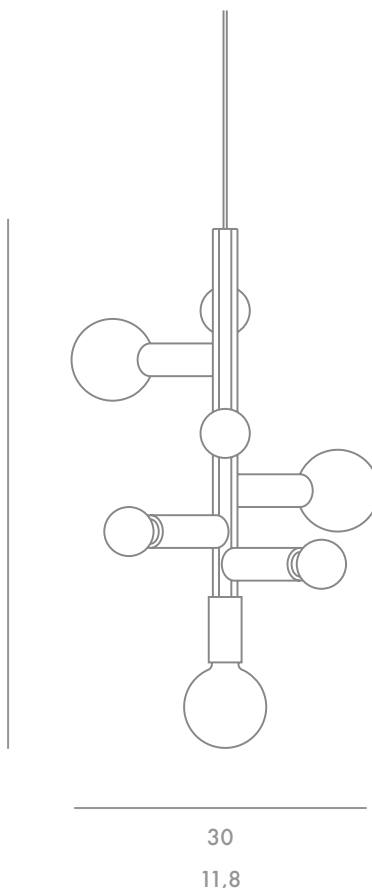

METALLIC

METÁLICOS

CHROME
CROMADO

COPPER
COBRE

GOLD
ORO

Lighting for domestic use.

Do not store or keep under extreme temperatures during long periods of time.

Do not handle the electrical material more than the necessary for installation of the fixture.

The installation must be done by specialized technical team.

Do not use bulbs with superior voltage as recommended by the manufacture.

For its cleaning, use only a soft cloth moistened with a mild soap solution. Do not use ammonia products, solvents or abrasives.

Do not use products such as air freshener that may contain alcoholic base.

Iluminación para uso doméstico.

No almacenar ni exponer a condiciones extremas de humedad o durante periodos prolongados.

No manipular el material eléctrico de la luminaria más allá del especificado para su montaje.

La instalación debe realizarse por personal técnico especializado.

No utilizar bombillas de potencia superior a la recomendada.

Para su limpieza, utilizar un paño suave ligeramente humedecido con una solución de jabón suave.

No utilizar productos amoniacales, disolventes ni abrasivos sobre la superficie productos ambientales y/o de base acrílica.

illuminaitions

425 Peachtree Hills Ave. NE #3 Atlanta, GA 30305

404.876.1064

sales@illumco.com