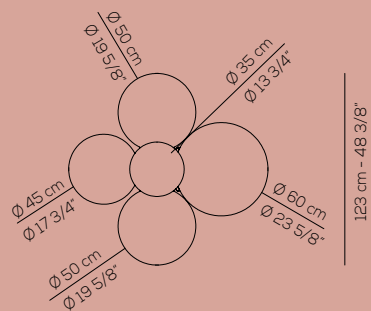

cloudy

A unique lighting sculpture Cloudy is a large scale suspension lamp that consists of five spheres of opal PMMA, designed to be easily fixed to a supporting metal structure invisible from the outside.

Cloudy è una grande lampada a sospensione che si compone di cinque sfere in PMMA opalino, progettate per essere fissate agevolmente a una struttura metallica portante invisibile dall'esterno. Gli elementi sferici contengono le sorgenti luminose a LED e diffondono nello spazio una luce morbida e confortevole. Un tessuto elastico semitrasparente avvolge completamente la composizione, uniformando la diffusione luminosa e conferendo all'insieme un carattere unitario.

Europe: SP CLOUDY
90W LED
CRI>90 - 3000K - diffused
~7854 lm ~87 lm/W
dimnable 0/1-10V

USA: US CLOUDY
90W LED
CRI>90 - 3000K - diffused
~7854 lm ~87 lm/W
dimnable 0/1-10V

FINISHING FINITURA

White
Bianco

 **illuminations**
425 Peachtree Hills Ave. NE #3 Atlanta, GA 30305
404.876.1064 sales@illumco.com