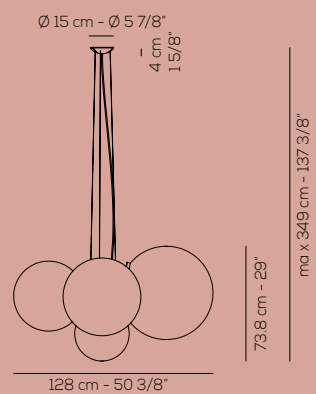

cloudy

A unique lighting sculpture Cloudy is a large scale suspension lamp that consists of five spheres of opal PMMA, designed to be easily fixed to a supporting metal structure invisible from the outside.

Cloudy è una grande lampada a sospensione che si compone di cinque sfere in PMMA opalino, progettate per essere fissate agevolmente a una struttura metallica portante invisibile dall'esterno. Gli elementi sferici contengono le sorgenti luminose a LED e diffondono nello spazio una luce morbida e confortevole. Un tessuto elastico semitrasparente avvolge completamente la composizione, uniformando la diffusione luminosa e conferendo all'insieme un carattere unitario.

Europe: SP CLOUDY
90W LED
CRI>90 - 3000K - diffused
~7854 lm ~87 lm/W
dimnable 0/1-10V

USA: US CLOUDY
90W LED
CRI>90 - 3000K - diffused
~7854 lm ~87 lm/W
dimnable 0/1-10V

FINISHING FINITURA

White
Bianco

 **illuminations**
425 Peachtree Hills Ave. NE #3 Atlanta, GA 30305
404.876.1064 sales@illumco.com