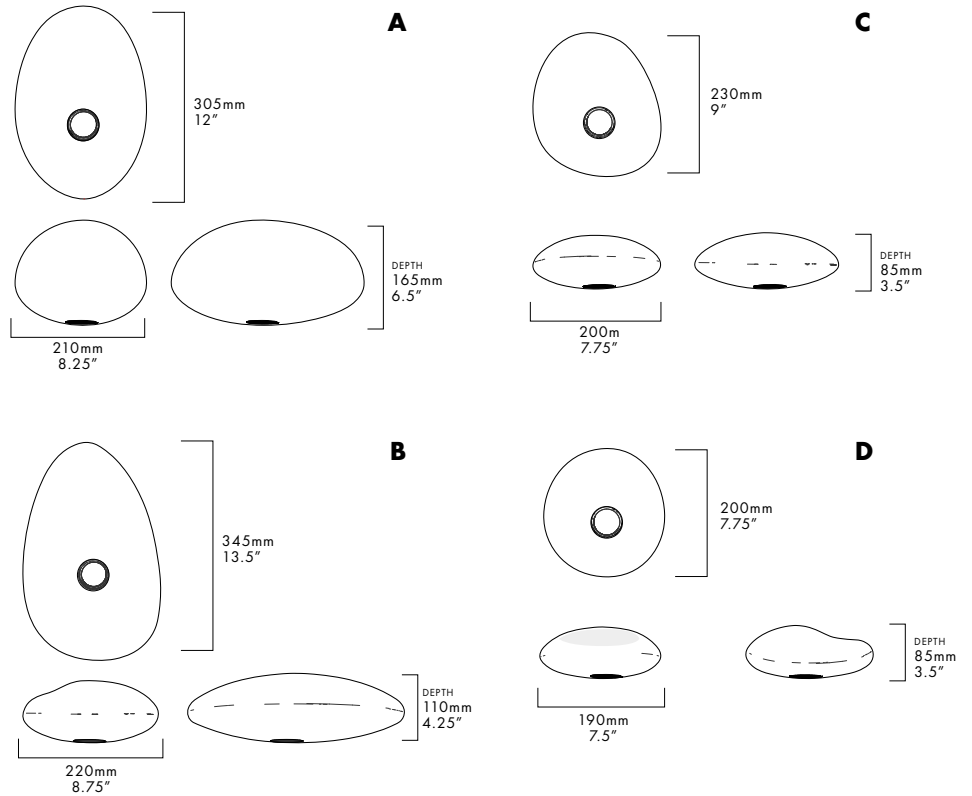

# PEBBLE – CEILING/WALL

LUKAS PEET / 2019

PEB-CW-C-TR-120

## DIMENSIONS

- A:** 305 x 210 x 165mm / 12" x 8.25" x 6.5"  
**B:** 345 x 220 x 110mm / 13.5" x 8.75" x 4.25"  
**C:** 230 x 200 x 85mm / 9" x 7.75" x 3.5"  
**D:** 200 x 190 x 85mm / 7.75" x 7.5" x 3.5"

## FINISHES

Glass is hand blown, variations in form, colour and size may occur.

SERIES	TYPE	SIZE	FINISH	CCT	PS	VOLTAGE IN
PEB	C/W	<input type="checkbox"/> A	<input type="checkbox"/> PL (PEARL)	27 (2700K)	TRIAC/010	<input type="checkbox"/> 120
		<input type="checkbox"/> B	<input type="checkbox"/> SL (SLATE)			<input type="checkbox"/> 277
		<input type="checkbox"/> C	<input type="checkbox"/> TR (TRAVERTINE)			<input type="checkbox"/> 230
		<input type="checkbox"/> D	<input type="checkbox"/> CI (CITRINE)			