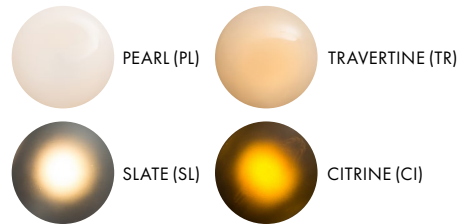

B: 345 x 220 x 110mm /
13.5" x 8.75" x 4.25"

C: 230 x 200 x 85mm /
9" x 7.75" x 3.5"

D: 200 x 190 x 85mm /
7.75" x 7.5" x 3.5"

ELECTRICAL

- 14W LED 300ma
- 2700K
- 90+ CRI
- Dimming: 0-10/Triac

FINISHES

Glass is hand blown, variations in form, colour and size may occur.

SERIES	TYPE	PRIMARY	SECONDARY	CCT	PS	VOLTAGE IN
PEB	P	<input type="checkbox"/> A - PL (PEARL)	<input type="checkbox"/> C - PL (PEARL)	27 (2700K)	TRIAC/010	<input type="checkbox"/> 120
		<input type="checkbox"/> A - SL (SLATE)	<input type="checkbox"/> C - SL (SLATE)			<input type="checkbox"/> 277
		<input type="checkbox"/> A - TR (TRAVERTINE)	<input type="checkbox"/> C - TR (TRAVERTINE)			<input type="checkbox"/> 230
		<input type="checkbox"/> A - CI (CITRINE)	<input type="checkbox"/> C - CI (CITRINE)			
		<input type="checkbox"/> B - PL (PEARL)	<input type="checkbox"/> D - PL (PEARL)			
		<input type="checkbox"/> B - SL (SLATE)	<input type="checkbox"/> D - SL (SLATE)			
		<input type="checkbox"/> B - TR (TRAVERTINE)	<input type="checkbox"/> D - TR (TRAVERTINE)			
		<input type="checkbox"/> B - CI (CITRINE)	<input type="checkbox"/> D - CI (CITRINE)			