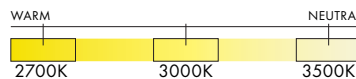

TYPE

Pendant

DIMENSIONS (PER 1 UNIT)

- Luminaire: Ø 30 x 29.5cm / Ø 11.75" x 11.5"
- Adjustable drop length: 244cm / 96"
- * CUSTOM LENGTH AVAILABLE
- Weight: 4.4kg / 9.7lbs

CERTIFICATIONS

* APPLICATION: DRY INDOOR LOCATION ONLY

TECHNICAL INFORMATION

- Input Voltage: 110–120V, 220–240V, 110–277V
- Lamping: 12W 24V DC LED (PER UNIT)
CRI 90+, 50,000 hours
- Power Supply: TRIAC/0–10, DALI

COLOUR TEMPERATURE OPTIONS

DIM TO WARM

MATERIALS

- Glass
- Aluminum

FINISHES

SERIES	SIZE	UNIT	TYPE		FINISH	CCT	PS	VOLTAGE IN
COL	300	<input type="checkbox"/> 3	P	H	<input type="checkbox"/> (CBN) CARBON	<input type="checkbox"/> 27 (2700K)	<input type="checkbox"/> ELV	<input type="checkbox"/> 120
		<input type="checkbox"/> 4			<input type="checkbox"/> (IVO) IVORY	<input type="checkbox"/> 30 (3000K)	<input type="checkbox"/> 010	<input type="checkbox"/> 230
		<input type="checkbox"/> 5				<input type="checkbox"/> 35 (3500K)	<input type="checkbox"/> DAL	<input type="checkbox"/> 277*
		<input type="checkbox"/> 6				<input type="checkbox"/> DW (DIM TO WARM)		