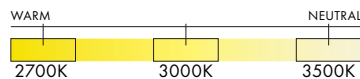

TYPE

Pendant

DIMENSIONS (PER 1 UNIT)

- Luminaire: Ø 17.5 x 29.5cm / Ø 7" x 11.5"
- Adjustable drop length: 244cm / 96"
- * CUSTOM LENGTH AVAILABLE
- Weight: 2.1kg / 4.6lbs

CERTIFICATIONS

* APPLICATION: DRY INDOOR LOCATION ONLY

TECHNICAL INFORMATION

- Input Voltage: 110–120V, 220–240V, 110–277V
- Lamping: 12W 24V DC LED (PER UNIT)
CRI 90+, 50,000 hours
- Power Supply: TRIAC/0–10, DALI

COLOUR TEMPERATURE OPTIONS

DIM TO WARM

MATERIALS

- Glass
- Aluminum

FINISHES

SERIES	SIZE	UNIT	TYPE		FINISH	CCT	PS	VOLTAGE IN
COL	175	<input type="checkbox"/> 3	P	H	<input type="checkbox"/> (CBN) CARBON	<input type="checkbox"/> 27 (2700K)	<input type="checkbox"/> ELV	<input type="checkbox"/> 120
		<input type="checkbox"/> 4			<input type="checkbox"/> (IVO) IVORY	<input type="checkbox"/> 30 (3000K)	<input type="checkbox"/> 010	<input type="checkbox"/> 230
		<input type="checkbox"/> 5				<input type="checkbox"/> 35 (3500K)	<input type="checkbox"/> DAL	<input type="checkbox"/> 277*
		<input type="checkbox"/> 6				<input type="checkbox"/> DW (DIM TO WARM)		