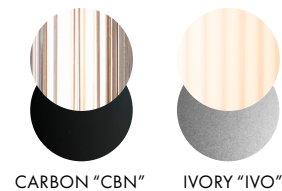

TYPE

Pendant

DIMENSIONS (PER 1 UNIT)

- Luminaire: Ø 17.5 x 29.5cm / Ø 7" x 11.5"
- Adjustable drop length: 244cm / 96"
- * CUSTOM LENGTH AVAILABLE
- Weight: 2.1kg / 4.6lbs

CERTIFICATIONS

* APPLICATION: DRY INDOOR LOCATION ONLY

TECHNICAL INFORMATION

- Input Voltage: 110–120V, 220–240V, 110–277V
- Lamping: 12W 24V DC LED (PER UNIT)
CRI 90+, 50,000 hours
- Power Supply: TRIAC/0–10, DALI

COLOUR TEMPERATURE OPTIONS

DIM TO WARM

MATERIALS

- Glass
- Aluminum

FINISHES

SERIES	SIZE	UNIT	TYPE		FINISH	CCT	PS	VOLTAGE IN
COL	175	<input type="checkbox"/> 3	P	H	<input type="checkbox"/> (CBN) CARBON	<input type="checkbox"/> 27 (2700K)	<input type="checkbox"/> ELV	<input type="checkbox"/> 120
		<input type="checkbox"/> 4			<input type="checkbox"/> (IVO) IVORY	<input type="checkbox"/> 30 (3000K)	<input type="checkbox"/> 010	<input type="checkbox"/> 230
		<input type="checkbox"/> 5				<input type="checkbox"/> 35 (3500K)	<input type="checkbox"/> DAL	<input type="checkbox"/> 277*
		<input type="checkbox"/> 6				<input type="checkbox"/> DW (DIM TO WARM)		